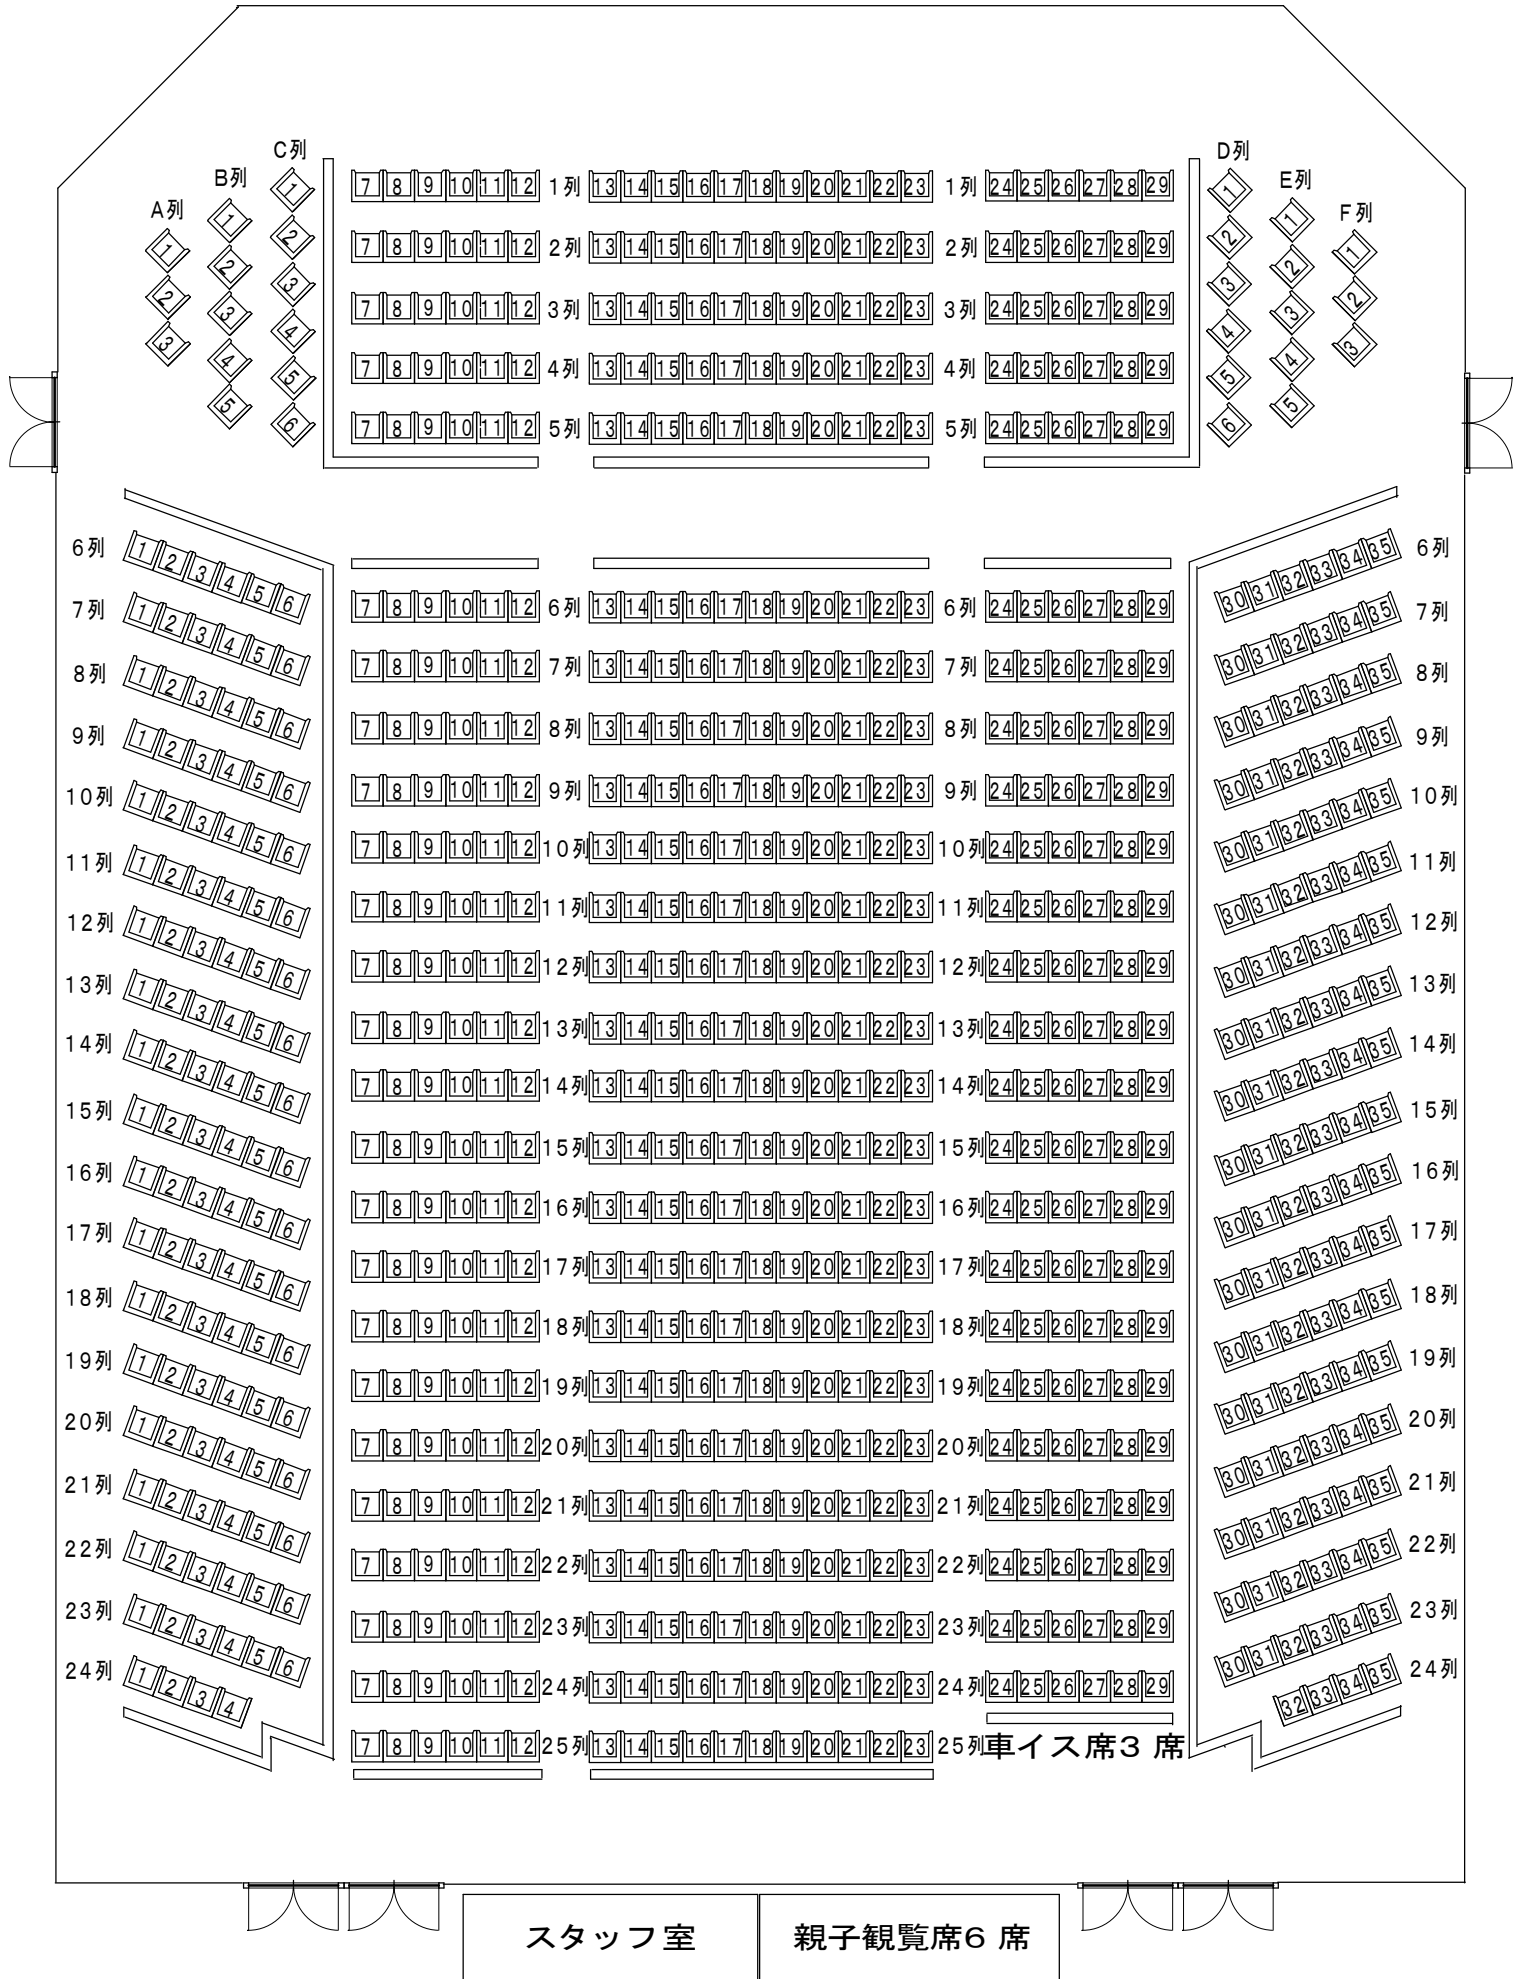

# 響ホール座席表(821席)

## 舞台

スタッフ室

親子観覧席6席