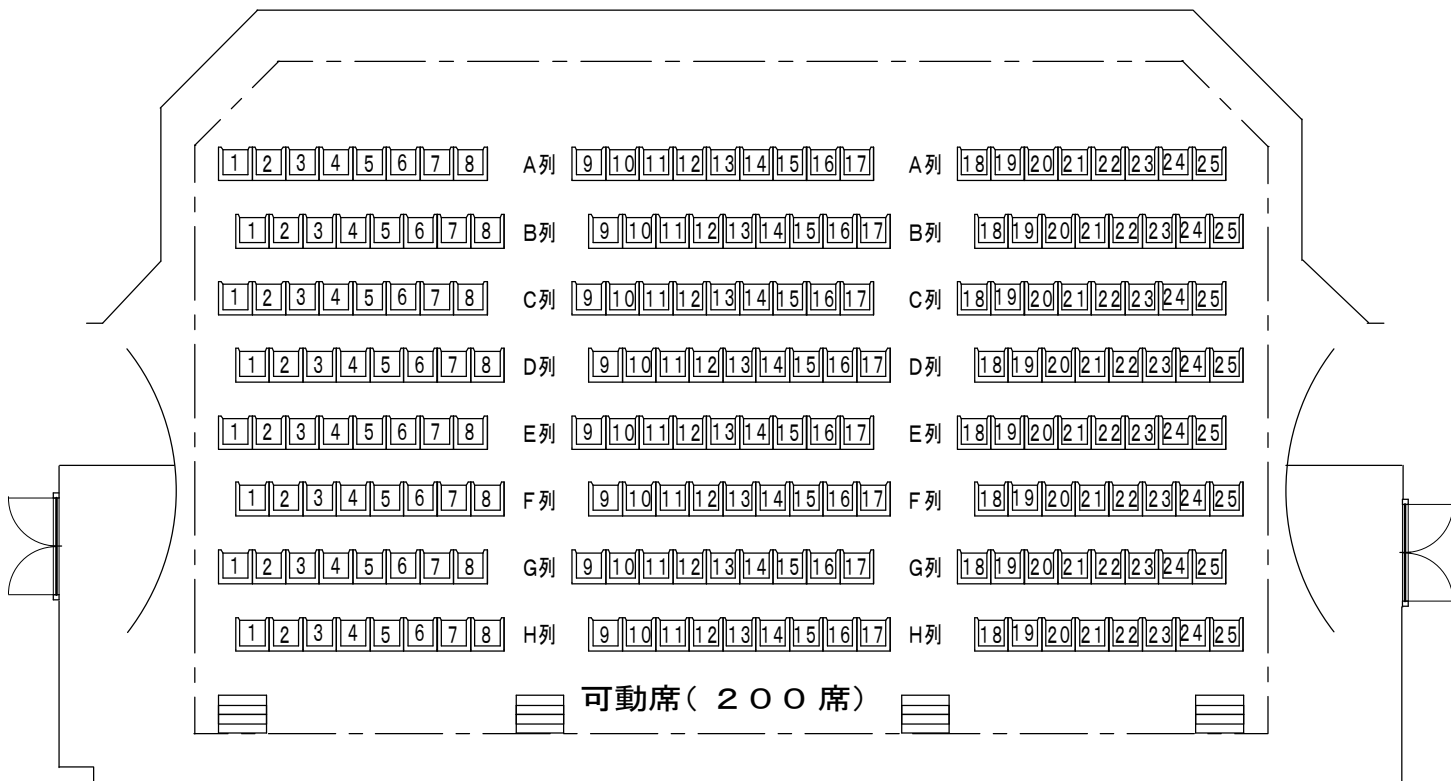

きむたかホール座席表(5 1 6 席)

舞台

親子観覧席8 席