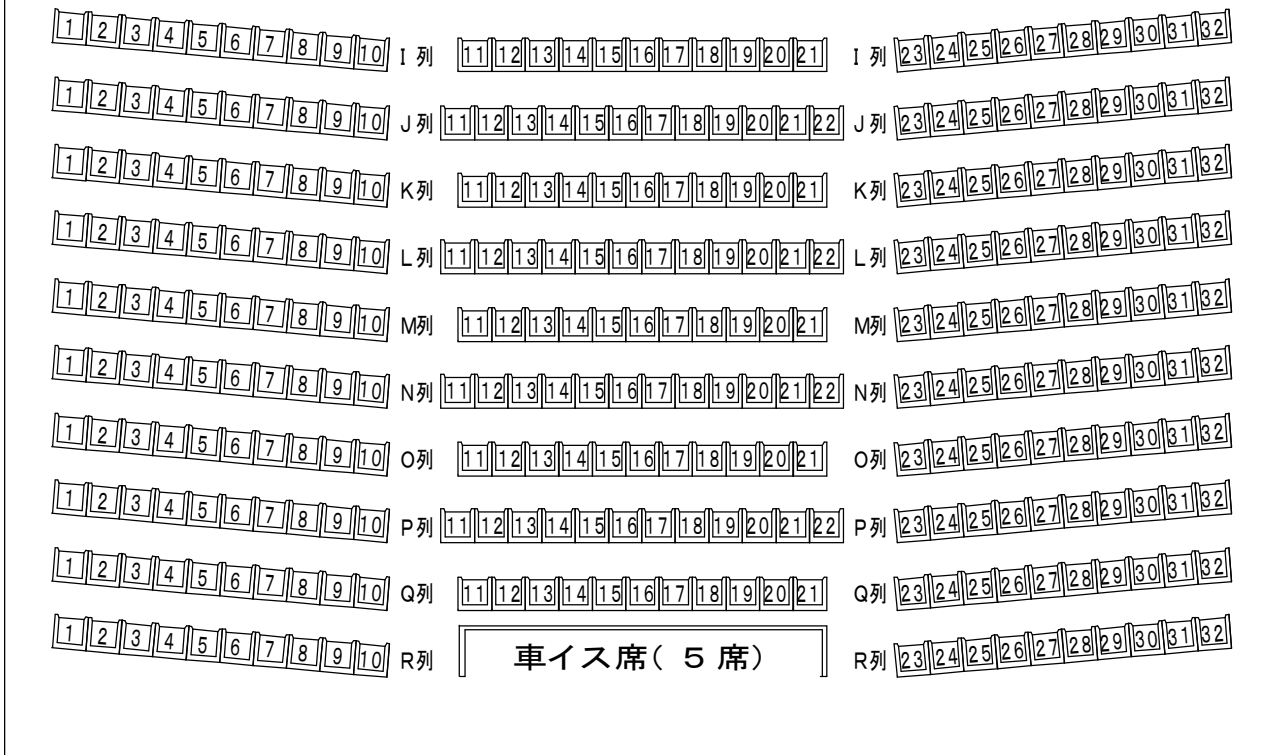

きむたかホール座席表(5 1 6 席)

舞台

親子観覧席8 席